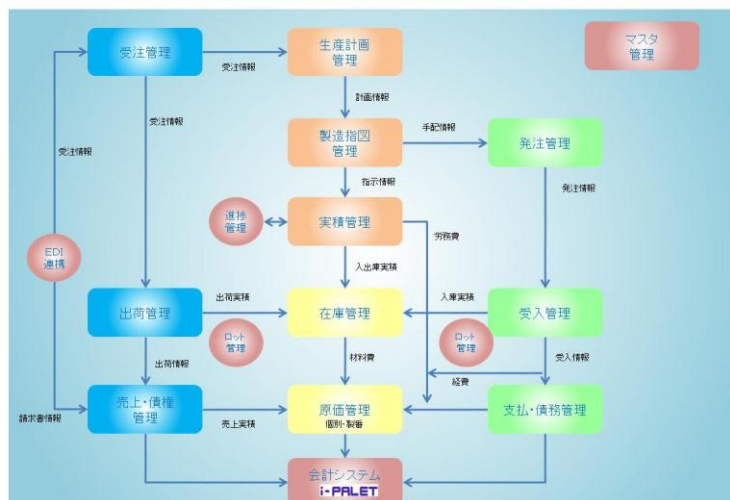

i-PALET®【生産管理】

製品概要

●完全Web対応のi-PALET®【生産管理】は、すばやく構築ができ、柔軟な拡張性を備え、短期間で最小限のコストで導入していただけて、スピーディーな経営の一元化が可能になります。

●また、プライベートクラウド(仮想化)にも対応しております。

パッケージ特徴

■統合データベース

すべての部門DBを統合することにより、経営資源の一元化が実現可能に！

■短期間での導入が可能

業務ノウハウをもとにしたシンプルなシステム構成
ISVアプリケーション、分析系、情報系の各種ツールとのデータ関係によりフレキシブルなシステム構築が可能

■保守性に優れた完全Web対応

保守コストの増大を防ぐ為にWeb集中型システムを採用
ネットワークにつながる環境さえあればいつでもどこからでも使用可能

イメージ

全体システム関連図

動作環境・価格

	サーバ	クライアント	その他
OS	Microsoft Windows Server2003以上	Microsoft Windows Xp 以上	【提供形態】 [○]PKG []SaaS []サービス
CPU	Intel Xeonプロセッサ(3GHz以上)	OSが快適に動作する	【仮想化対応】 済・未
メモリ	2GB以上	OSが快適に動作する	【スマートデバイス対応】 []Android Ver.[____] []iOS Ver.[____] []その他[____]
HDD			
DB、必須ソフト	Microsoft SQL Server2005以上	Internet Explorer6.0以上	