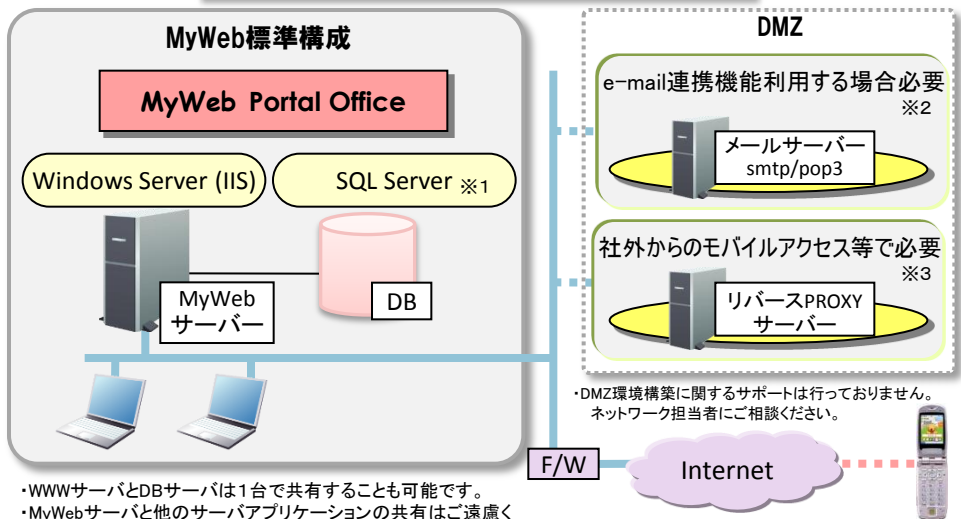

簡単グループウェア「MyWeb Portal Office」

製品概要

- やさしい
  - ・やさしい操作性で、基本機能はブラウザのみで利用可能
  - ・ITスキルが高くなくても、全員(利用者/管理者)が『かんたん』に運用可能
- つながる
  - ・簡易SSO機能で、社内に点在するWeb型アプリケーションと幅広く連携が可能
  - ・企業のポータルサイトとして複数のWebシステムを1つの画面にまとめることが可能
- 安い
  - ・豊富な機能を標準搭載したオールインワンパッケージを低価格でご提供
  - ・製品ライセンス375千円/～150ユーザ、安価に導入が可能

イメージ

- ・WWWサーバとDBサーバは1台で共有することも可能です。
- ・MyWebサーバと他のサーバアプリケーションの共有はご遠慮ください。
- ・推奨以外のメールサーバは動作保障しておりません。

※1 運用台数が300台以内の場合、「Express Edition」を利用してMyWebの運用が可能です。詳細につきましては、MyWeb公式HPのサポート情報(技術情報)をご覧ください。

※2 メールサーバーです。外部のメールプロバイダーのメールサービス(メールサーバー)を利用することも可能です。その場合、MyWebのお試し製品にて、送受信の動作を事前に確認下さい。

※3 社外からF/W内のサーバを透過させてアクセスする機能です。PROXYサーバ機能の一部です。必須ではありません。

パッケージ特徴

主な機能(全17機能):

- 情報共有 ... 掲示板 | 電子会議室 | ライブラリ | 議事録 | データバンク | リンク集
- スケジュール管理 ... スケジュール | 設備予約 | 在席管理
- 業務支援 ... ワークフロー | アンケート | 日報管理 | 決裁
- メール ... MyWebMail (e-mail連携/MyWeb専用メール) | 共有アドレス帳
- システム管理系 ... 利用状況表
- 通知機能 ... ポップアップエージェント ※クライアント用ソフト

動作環境・価格

	サーバ		クライアント	その他
OS	Windows Server [日本語版] 2003 Std (SP2~) 2003 R2 Std (SP2~) 2008 Std (SP2~) 2008 R2 Std x64 2008 R2 Ent x64	ブラウザ	Internet Explorer 6.0 Internet Explorer 7.0 Internet Explorer 8.0 Internet Explorer 9.0	【提供形態】 [×]PKG [○]SaaS [ ]サービス
CPU	intel Pentium互換 2GHz以上	文字種	ASCII, JISX0208のみ	
メモリ	2GB以上	エンコード	Shift_JIS	【仮想化対応】 済 未 ※Hyper-V、Vmwareに対応
HDD	10GB以上の空き容量 (SATA接続、RAID1以上推奨)	ポップアップ エージェント利用可能OS	Windows [日本語版] 2000 Pro、XP Pro、 XP Home Edit、Vista、7 ※[64bit版は非対応]	
DB、必須ソフト	Microsoft SQL Server[日本語版] 2005、2008、2008 R2	Microsoft Excel 連携利用可能バージョン	Microsoft Office System (Excel2010,2007,2003,2002) + Web Services Toolkit 2.0	【スマートデバイス】 [検討中]Android Ver.[_] [検討中]iOS Ver.[_] [ ]その他[_____]

価格(パッケージ価格)※システム導入費用別途

No	商品(150～1,500ライセンスのうち一部を記載)	提供価格(円)
1	タイプA-1(～150ライセンス)	37.5万円(税抜き)
2	タイプB-3(～300ライセンス)	75万円(税抜き)
3	タイプC-5(～500ライセンス)	125万円(税抜き)